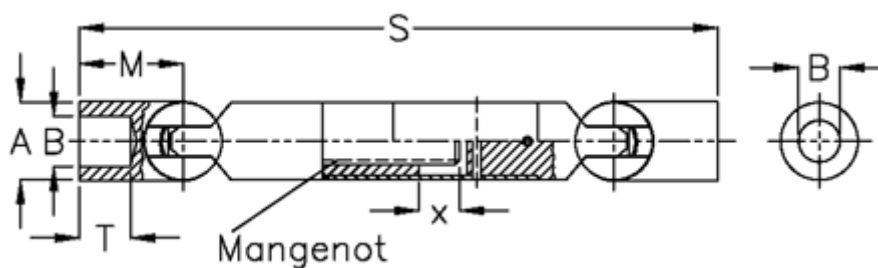

Varenummer: 078281001

Beskrivelse: Kugleled med udtræk 0.828.100.001
s=200 x=60 boring 14

Mål

A	= 28
B H7	= 14
M	= 35.0
Mangenot	= 6x16x20
MD max. Nm	= 50
s	= 200
T	= 17
x	= 60